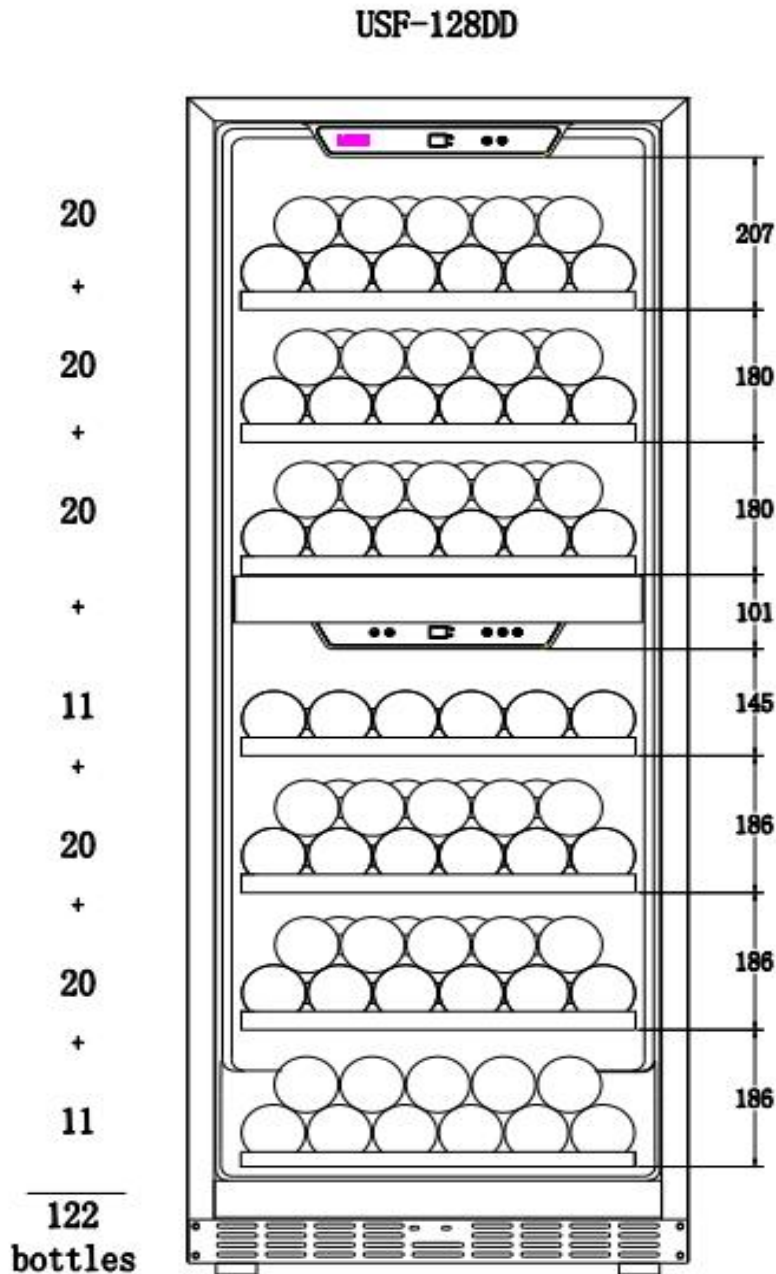

Speicherkapazität

The bottle capacity is for standard Bordeaux 750ml bottles which are approximately 2.75" in diameter. Storing large and/or oddly shaped bottles (including champagne and sparkling wine bottles) should remove at least 1 shelf (shelves is removable) and will decrease the number of bottles you are able to store in your wine cooler.