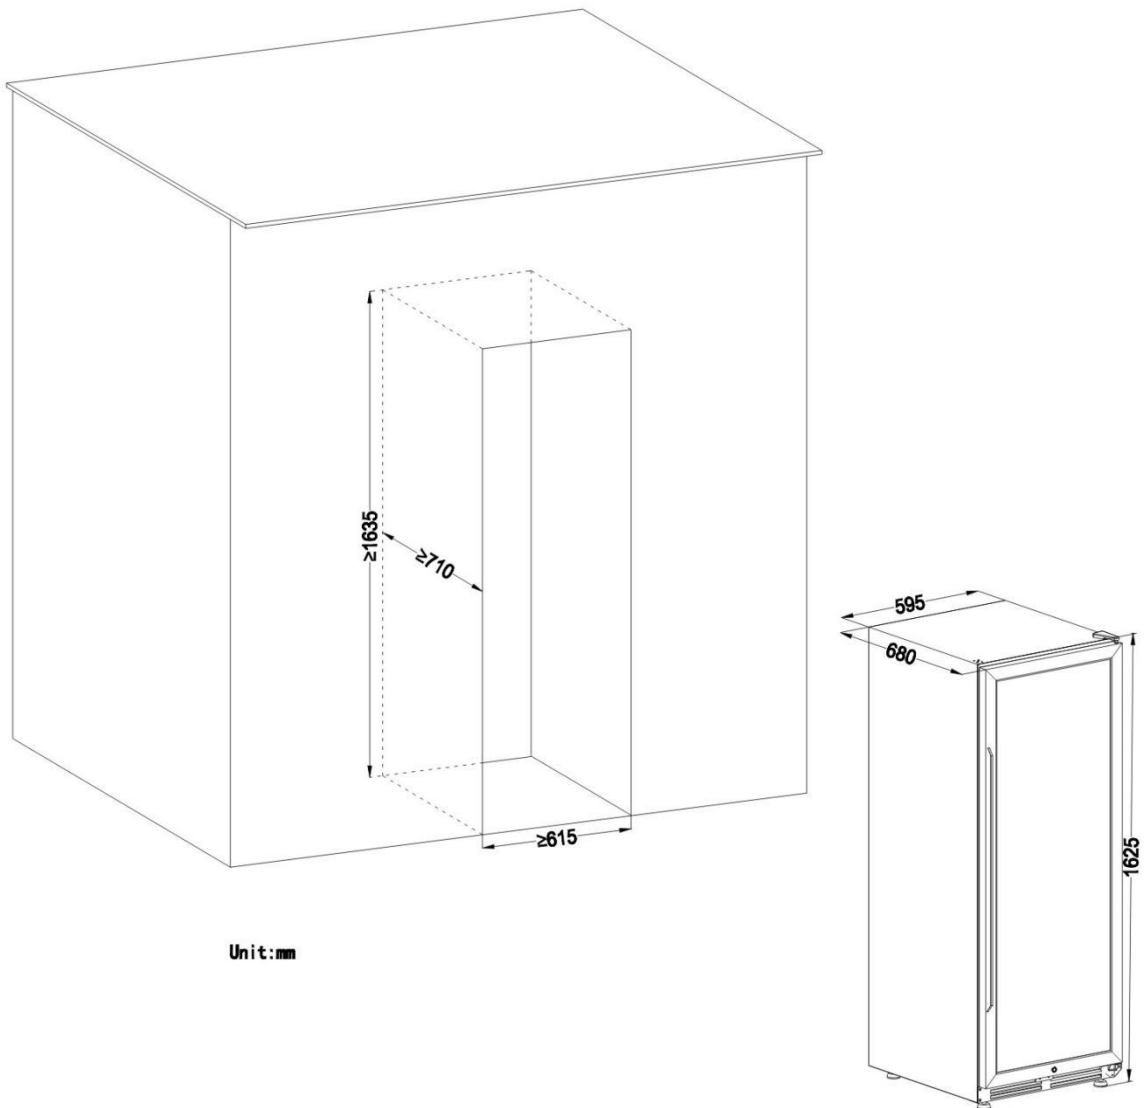

Der kleinste verbleibende Platz für die Installation des LW128DDEU