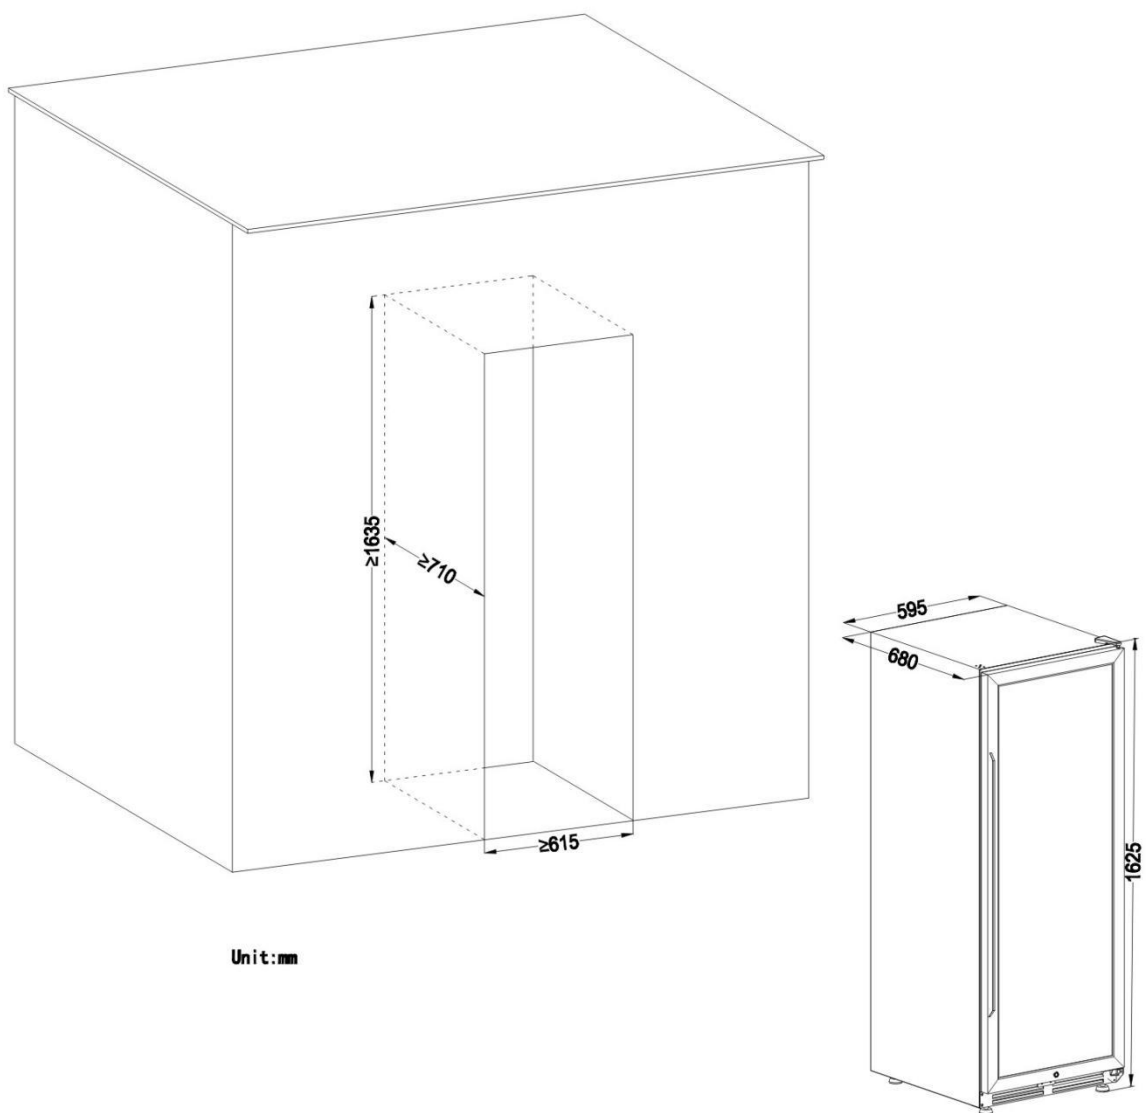

Der kleinste verbleibende Platz für die Installation des LW128DEU

Unit:mm