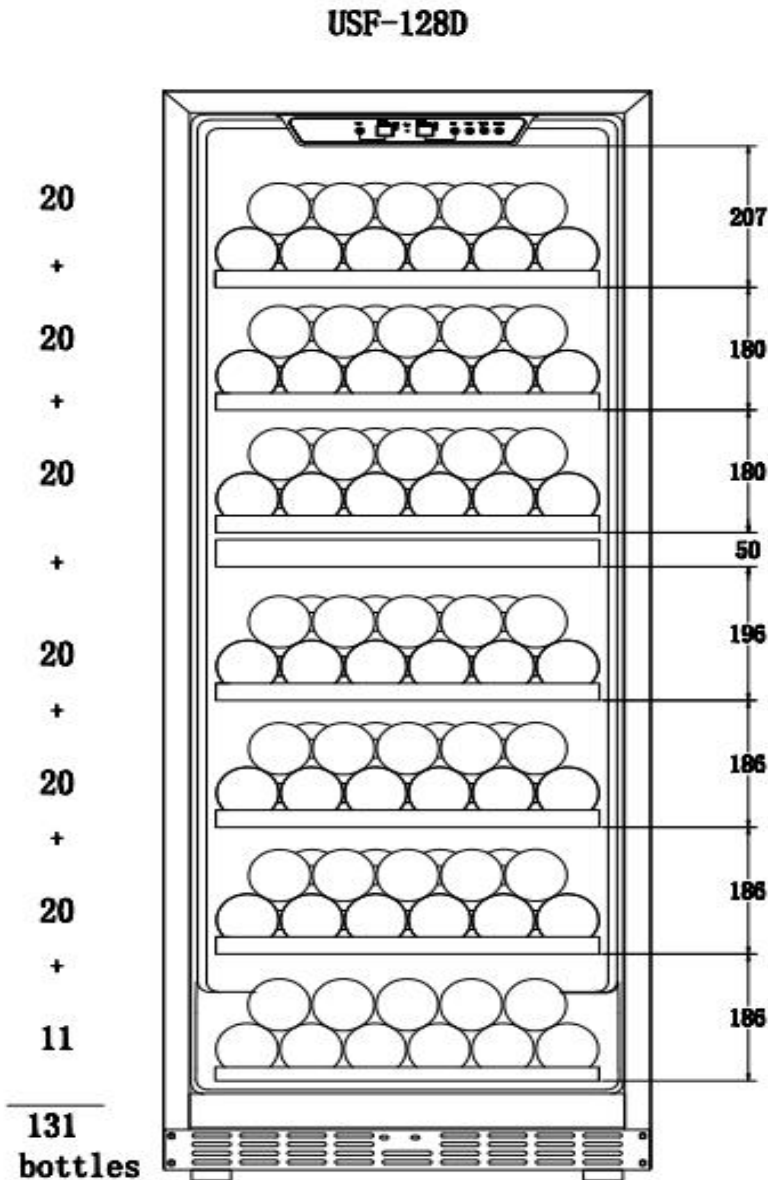

Speicherkapazität

The bottle capacity is for standard Bordeaux 750ml bottles which are approximately 2.75" in diameter. Storing large and/or oddly shaped bottles (including champagne and sparkling wine bottles) should remove at least 1 shelf (shelves is removable) and will decrease the number of bottles you are able to store in your wine cooler.