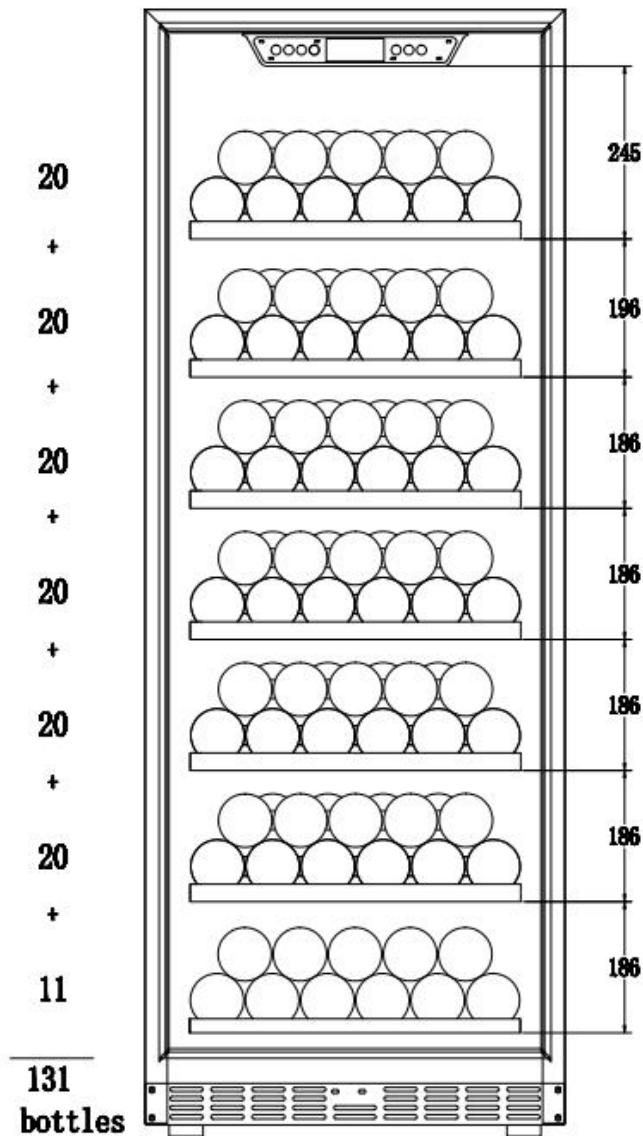

Speicherkapazität

The bottle capacity is for standard Bordeaux 750ml bottles which are approximately 2.75" in diameter. Storing large and/or oddly shaped bottles (including champagne and sparkling wine bottles) should remove at least 1 shelf (shelves is removable) and will decrease the number of bottles you are able to store in your wine cooler.