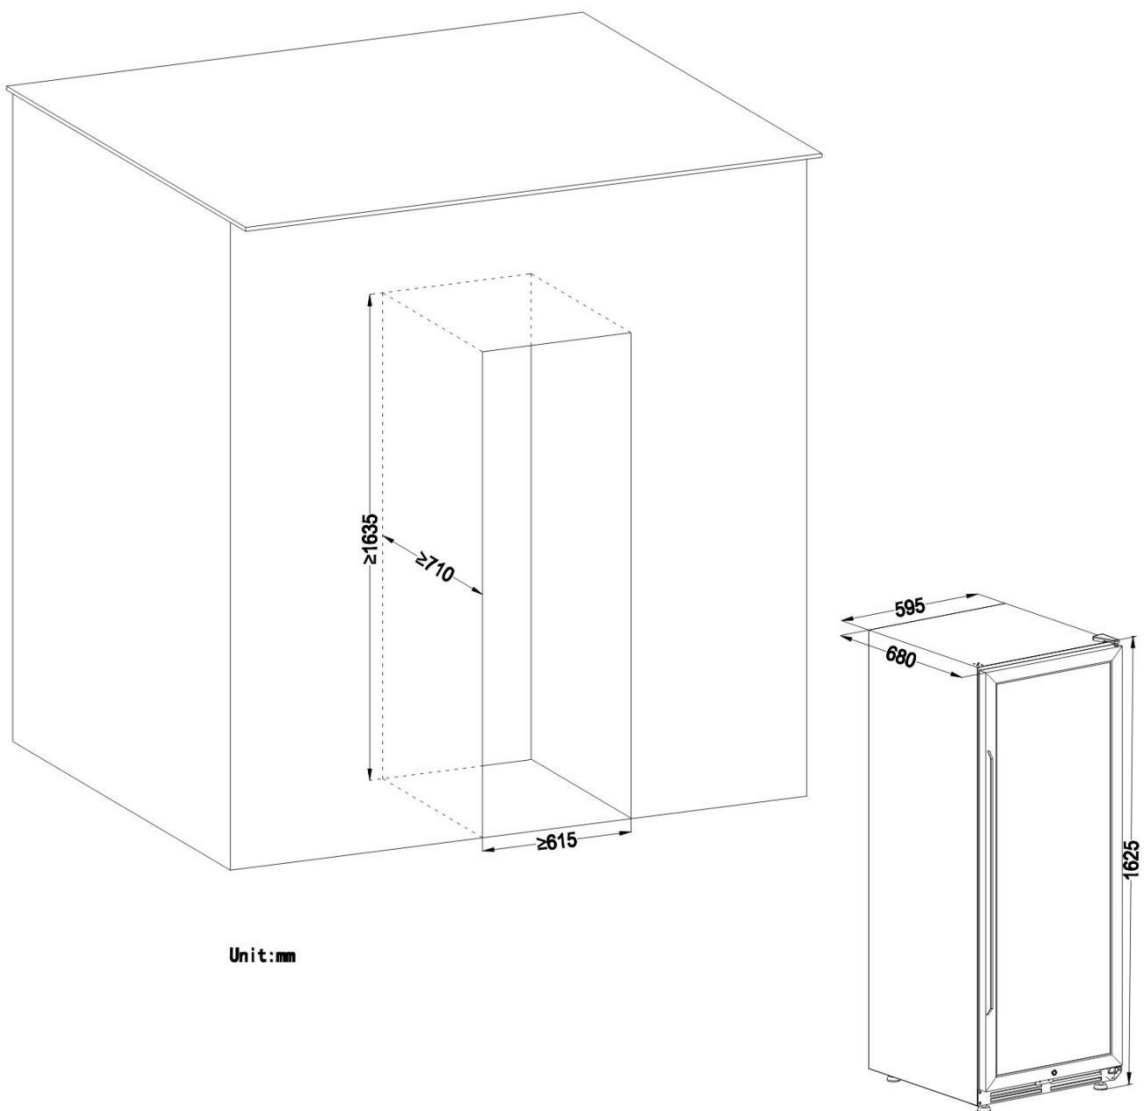

Der kleinste verbleibende Platz für die Installation des LW128SEU