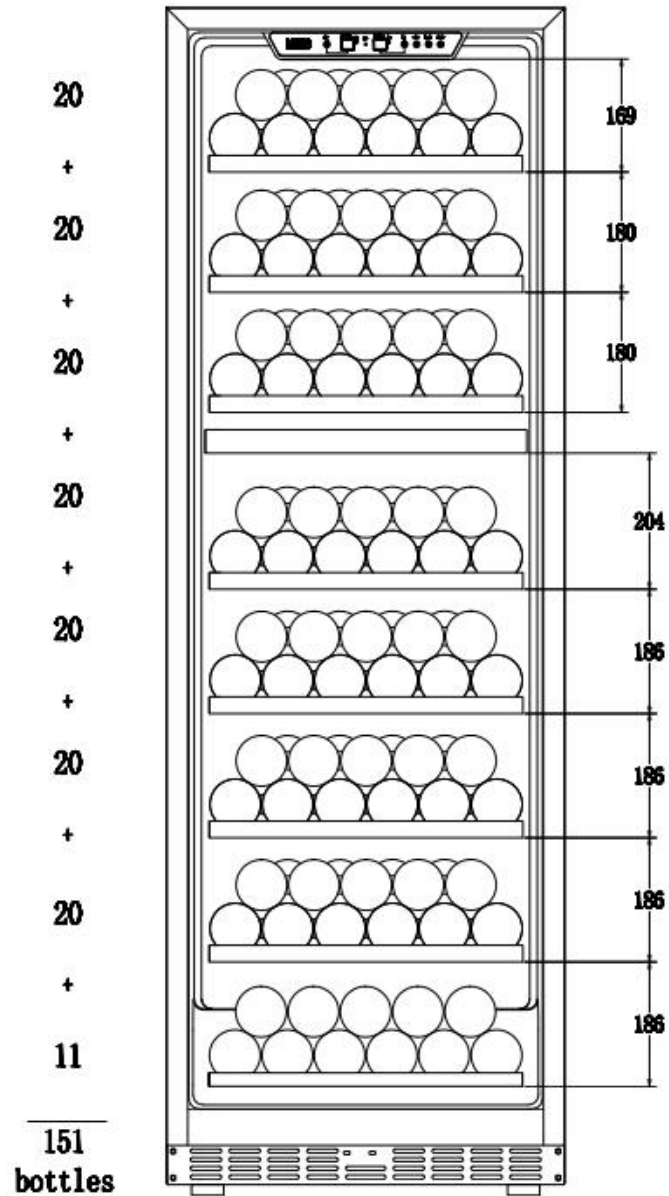

Speicherkapazität

The bottle capacity is for standard Bordeaux 750ml bottles which are approximately 2.75" in diameter. Storing large and/or oddly shaped bottles (including champagne and sparkling wine bottles) should remove at least 1 shelf (shelves is removable) and will decrease the number of bottles you are able to store in your wine cooler.