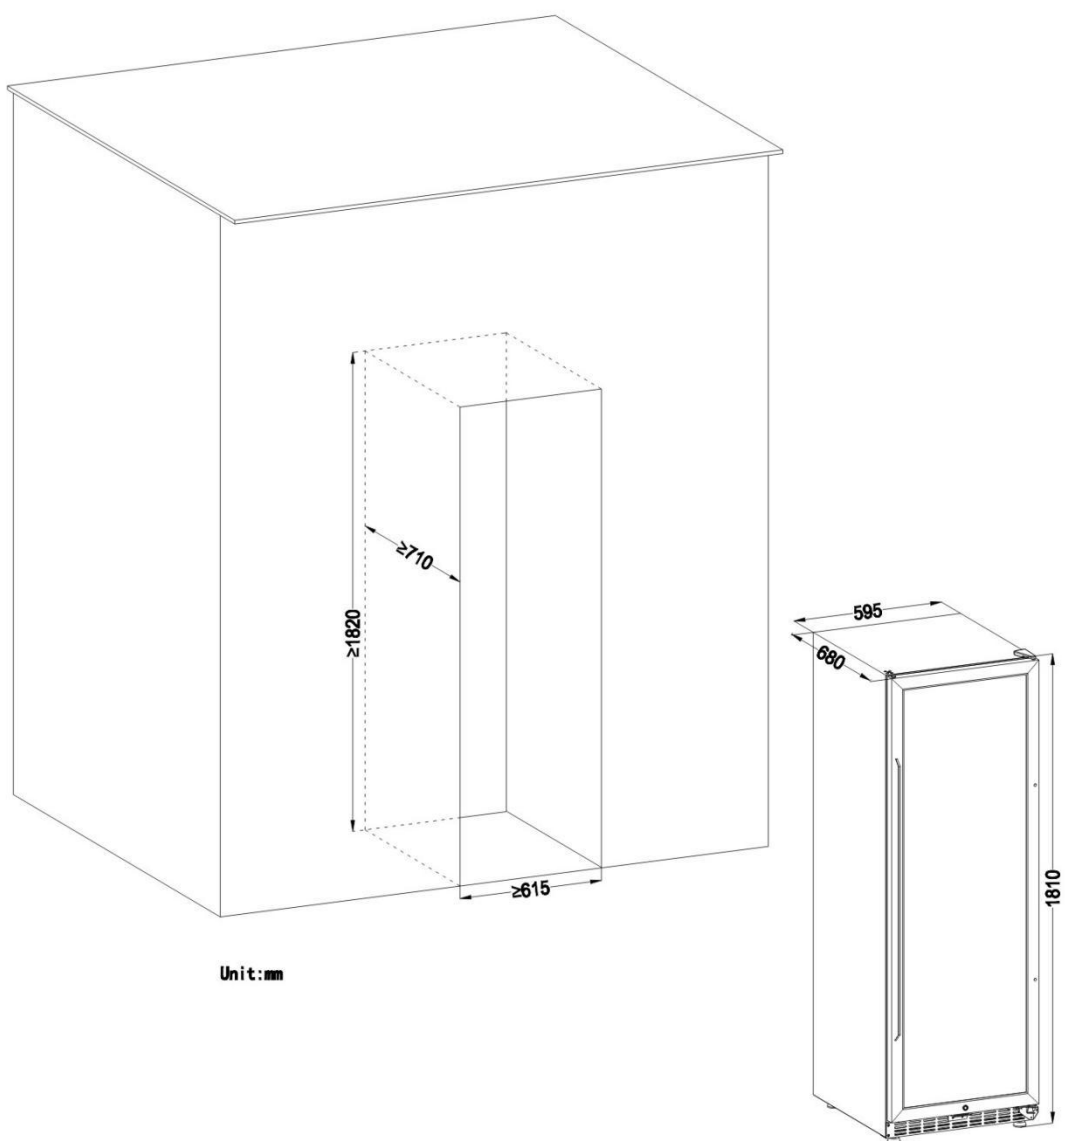

Der kleinste verbleibende Platz für die Installation des LW168DEU