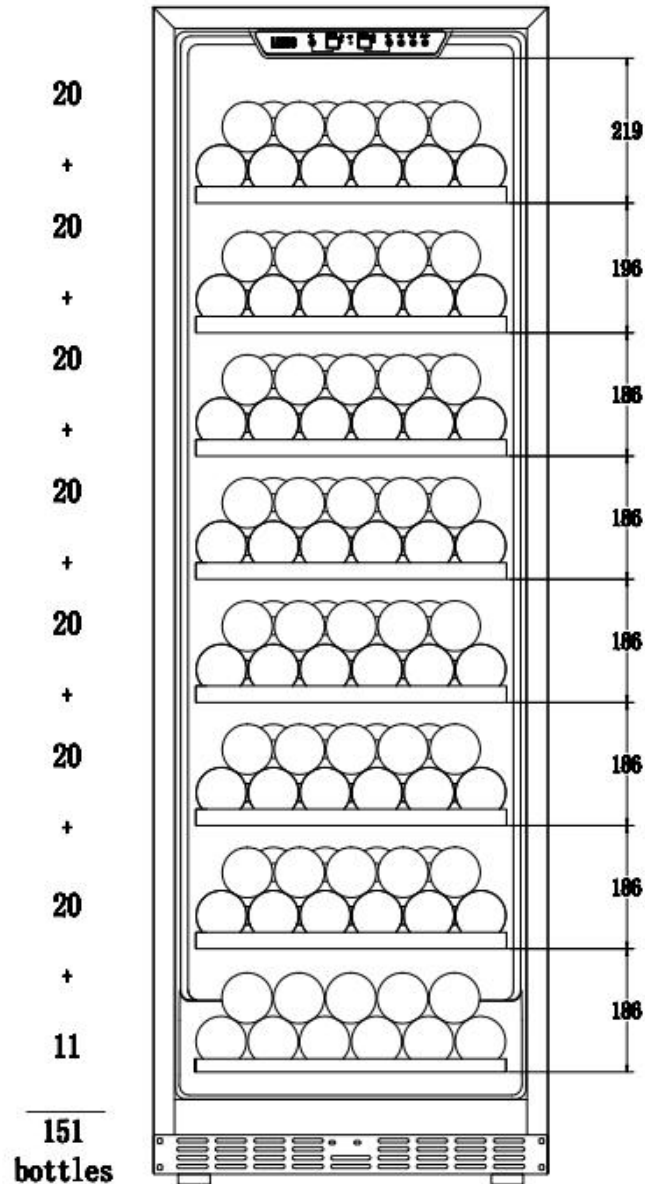

Speicherkapazität

The bottle capacity is for standard Bordeaux 750ml bottles which are approximately 2.75" in diameter. Storing large and/or oddly shaped bottles (including champagne and sparkling wine bottles) should remove at least 1 shelf (shelves is removable) and will decrease the number of bottles you are able to store in your wine cooler.