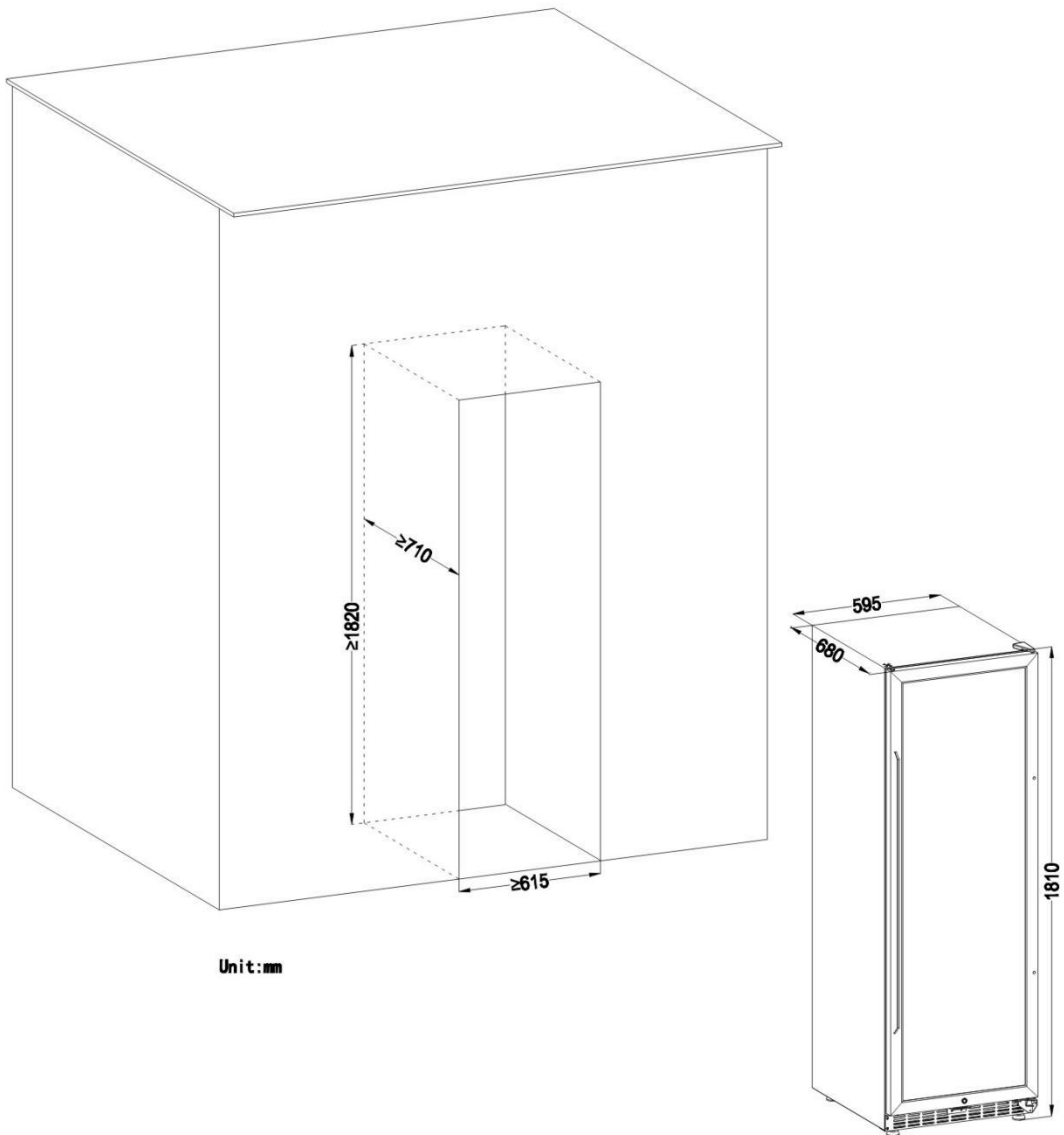

Der kleinste verbleibende Platz für die Installation des LW168SEU