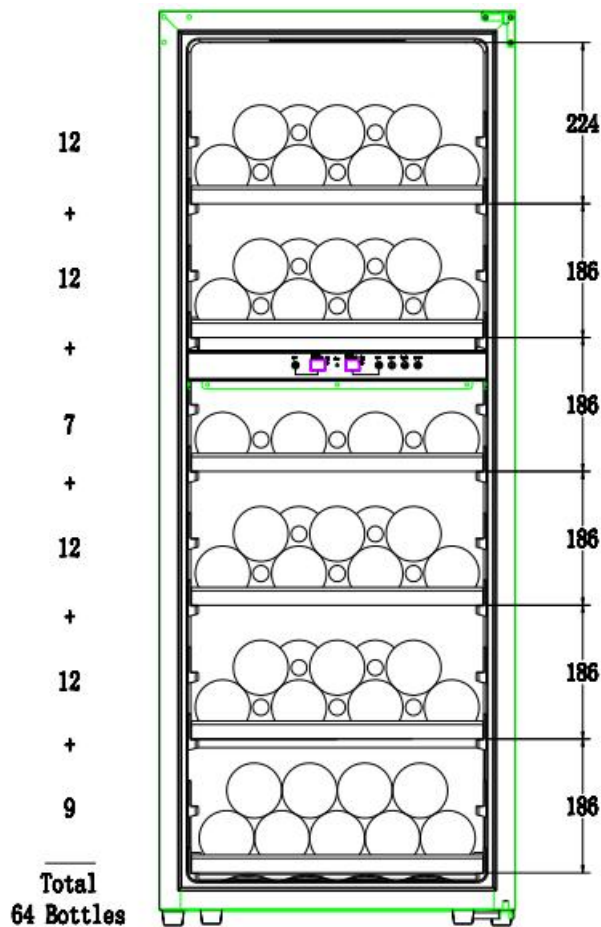

Speicherkapazität

The bottle capacity is for standard Bordeaux 750ml bottles which are approximately 2.75" in diameter. Storing large and/or oddly shaped bottles (including champagne and sparkling wine bottles) should remove at least 1 shelf (shelves is removable) and will decrease the number of bottles you are able to store in your wine cooler.