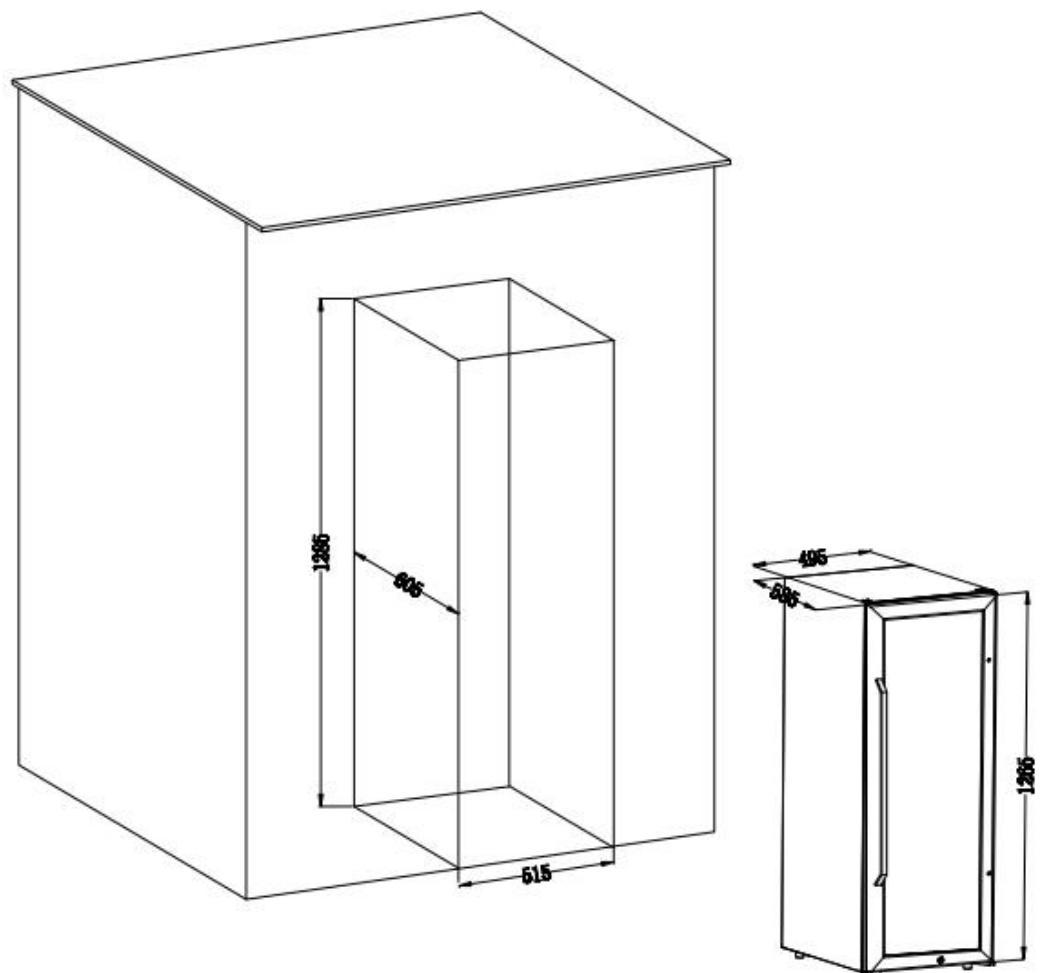

Der kleinste verbleibende Platz für die Installation des LW80DEU